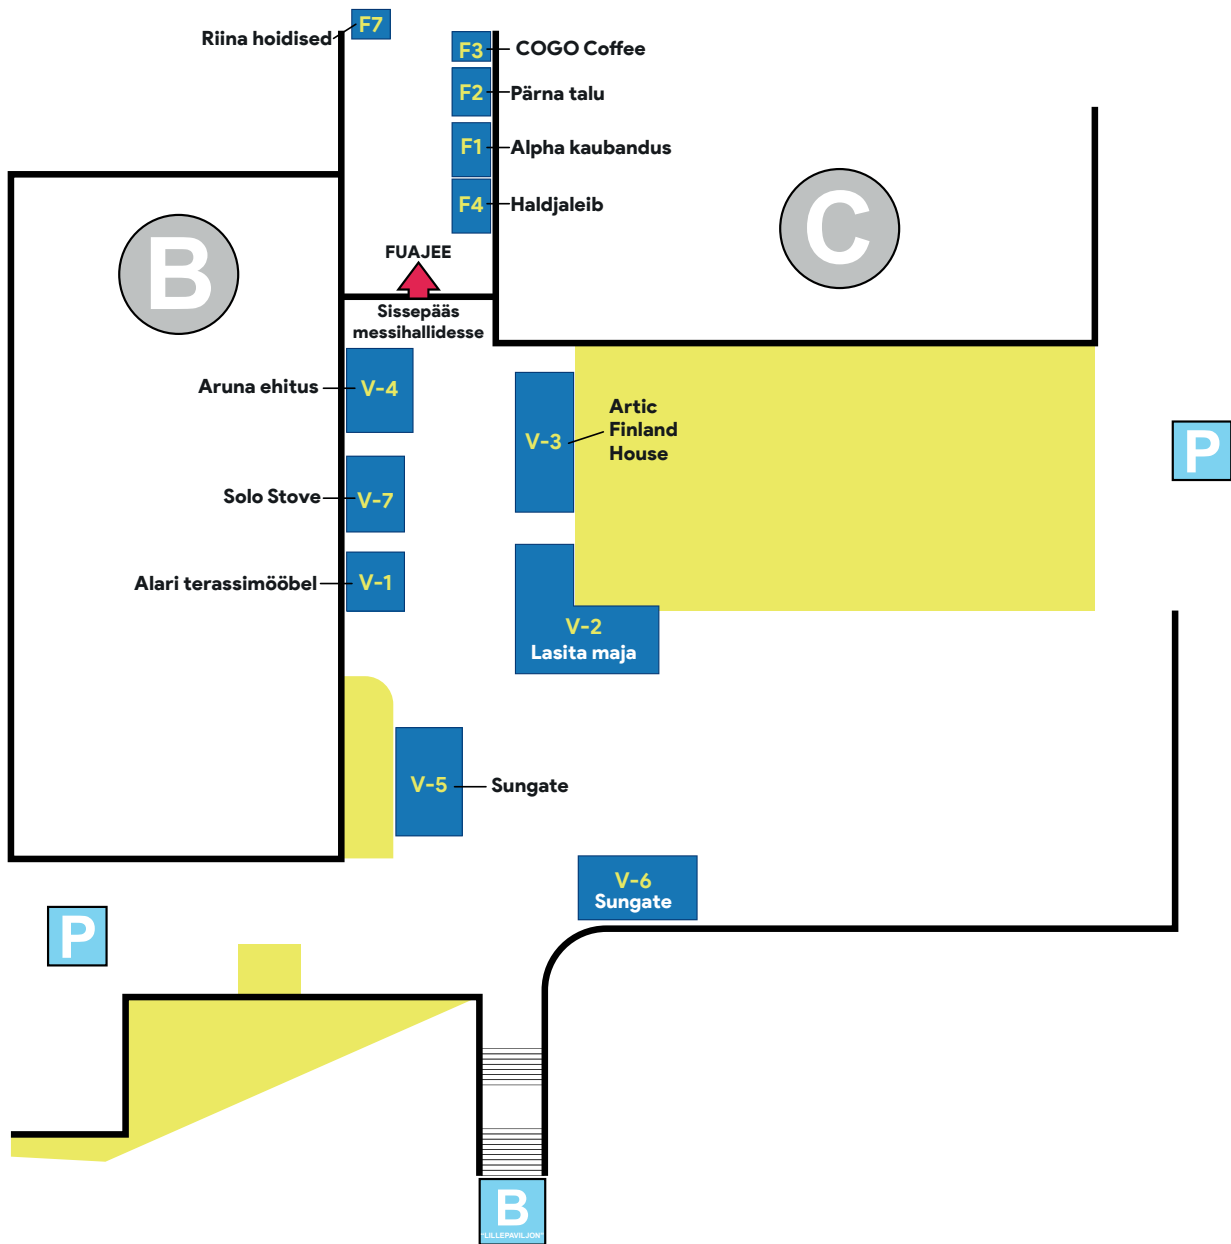

 www.mossic.ee

DISAINIHALL

B1

CHALL

Miterassa/Sonos Relaxound

VÄLIALA

Tahad kõrgemat
vaadet?

ehitusest.ee