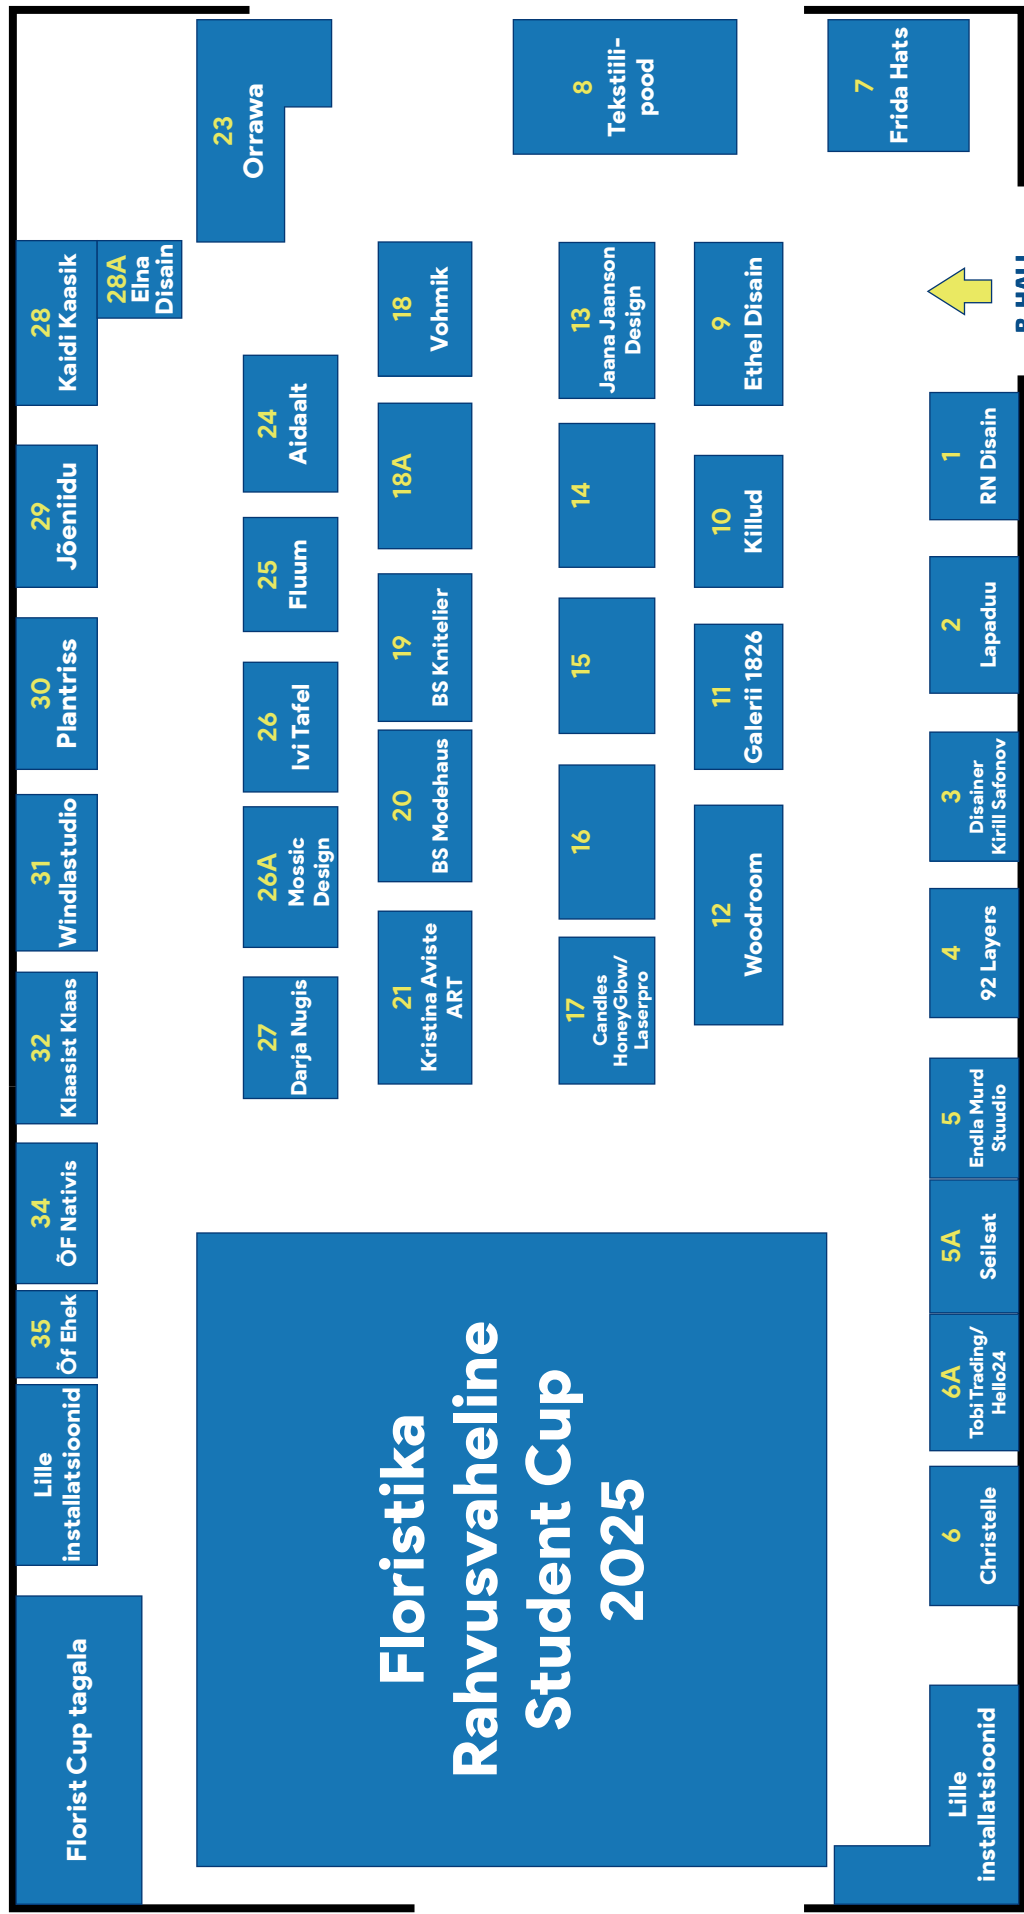

DISAINIHALL

B1